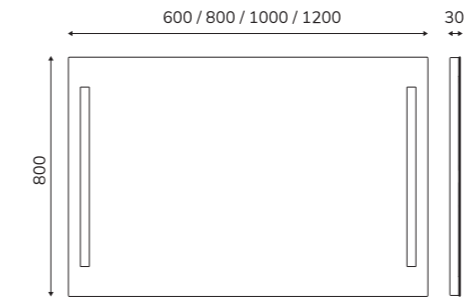

Standard sizes (mm) Dimensions standards (mm)