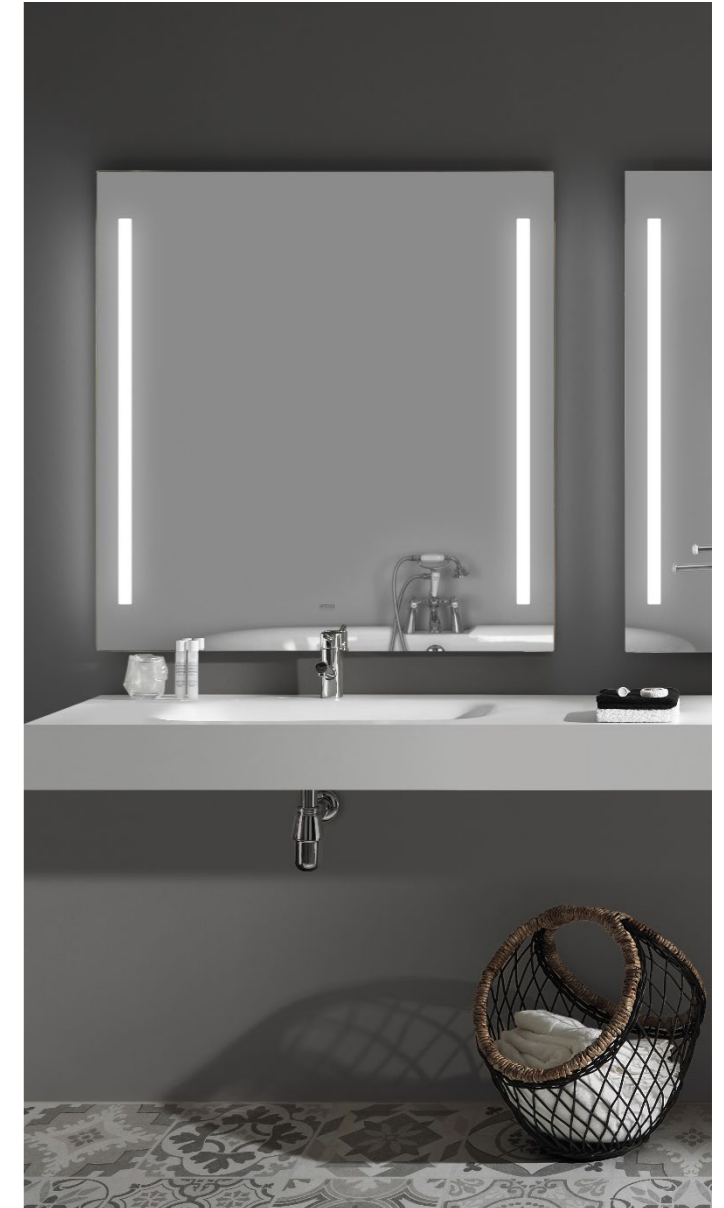

ALBA collection

Direct lighting
Éclairage direct

SPEHO
ILLUMINATED MIRRORS

Specifications Spécifications

Qlick install System
Système Qlick Install

Lighting System AC-LED Bar
Système d'éclairage multiprise AC-LED

Power 220-240V
Puissance 220-240 V

Color temperature 3000K
Température de couleur 3000K

Distance of the sandblasting to the edge 45 mm
Distance de sablage au bord 45 mm

Standard sandblasting width 30 mm
Largeur standard du sablage 30 mm

Side aluminium frame
Cadre latérale en aluminium

Mirror glass 4 mm
Verre de 4 mm

Optional 4000K
Option 4000K

Min. 45 mm
Min. 45 mm

Optional 10 - 35 mm
Option 10-35 mm

Extra Extras

- Defogger. Antibuée.
- Sensor touch. Interrupteur tactile.
- Integrated magnifying mirror. Miroir grossissant intégré. (For sizes / Pour dimension > 800 mm)
- Custom logo. Logo personnalisé.
- Lighted magnifying mirror. Miroir grossissant éclairé. (For sizes / Pour dimension > 800 mm)
- IR sensor. Capteur IR.

Standard sizes (mm) Dimensions standards (mm)

Please consult us for special sizes.
Demander pour les dimensions spéciales.

Finishing options Finitions

*Other decorations available on demand
*Autres finitions disponibles sur demande