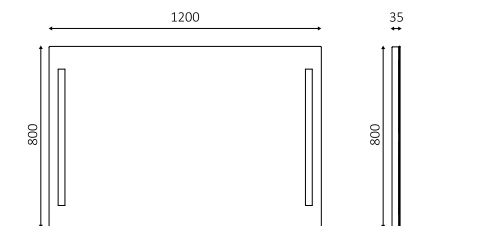

Standard sandblasting width 30mm
Ancho estándar del arenado 30mm

(Optional 10 - 35 mm)
(Opcional 10 - 35 mm)

Decorative aluminum frame
Marco decorativo de aluminio

Glass 4 mm
Luna de 4 mm

Extra

Extras

Defogger.
Antivaho.

Touch sensor.
Sensor táctil.

Integrated magnifying mirror.
Espejo aumento integrado.
(For sizes / Para dimensiones > 800 mm)

Laser or backlit logo.
Logo láser o retroriluminado.

Lighted magnifying mirror.
Espejo aumento iluminado.
(For sizes / Para dimensiones > 800 mm)

Standard sizes (mm)

Dimensiones estándares (mm)

Please consult us for special sizes.
Consultar para medidas especiales.

Acabados

Finishing options

Anodized
Anodizado

Matt black
Negro mate

*Other decorations
available on demand