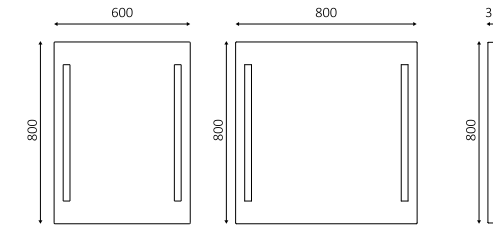

Espejos cuadrados y rectangulares de iluminación directa a través de dos ventanas laterales verticales u horizontales. Con perfil de aluminio a los laterales.

Ideal para baños gracias a la funcionalidad de la luz que proporciona, perfecta para el desempeño de tareas de precisión.

Standard sandblasting width 30mm
Ancho estándar del arenado 30mm

(Optional 10 - 35 mm)
(Opcional 10 - 35 mm)

Decorative aluminum frame
Marco decorativo de aluminio

Glass 4 mm
Luna de 4 mm

Extra

Extras

Defogger.
Antivaho.

Touch sensor.
Sensor táctil.

Integrated magnifying mirror.
Espejo aumento integrado.
(For sizes / Para dimensiones > 800 mm)

Laser or backlit logo.
Logo láser o retroriluminado.

Lighted magnifying mirror.
Espejo aumento iluminado.
(For sizes / Para dimensiones > 800 mm)

Standard sizes (mm)

Dimensiones estándares (mm)

Please consult us for special sizes.
Consultar para medidas especiales.

Acabados

Finishing options

Anodized
Anodizado

Matt black
Negro mate

*Other decorations
available on demand