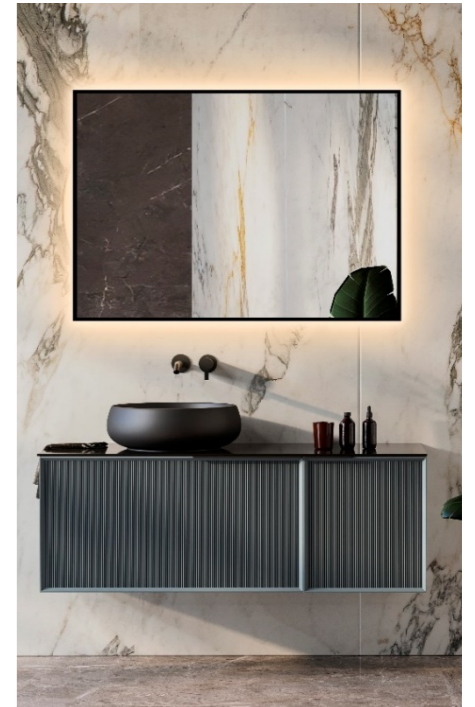

DANA collection

Ambient lighting
Éclairage d'ambiance

Specifications Spécifications

Qlick install System
Système Qlick Install

Lighting System led strip 120 leds/m
Système d'éclairage bande LED 120 LED/m

Power 220-240V
Puissance 220-240 V

Optional 110V
Option 110 V

Color temperature 3000K
Température de couleur 3000K

Optional 4000K
Option 4000K

Decorative aluminium frame
Cadre décorative en aluminium

Mirror glass 4 mm
Verre de 4 mm

Extra Extras

Glow led strip.
Bande LED Glow.

Custom logo.
Logo personnalisé.

Integrated magnifying mirror.
Miroir grossissant intégré.

Defogger.
Antibuée.

Adjustable intensity.
Intensité réglable.

Lighted magnifying mirror.
Miroir grossissant éclairé.

Sensor touch.
Interrupteur tactile.

Adjustable color temperature.
Température de couleur réglable.

Standard sizes (mm) Dimensions standards (mm)

Please consult us for special sizes.
Demander pour les dimensions spéciales.

Finishing options Finitions

916 Graphite black Graphite noir	308 Alpha Bronze Alpha Bronze	965 Range gold Range or	744 White Blanc	961 Eneo Copper Eneo Cuivre	960 Painted Sorrel Peinture Sorrel	952 Velveto Nickel Velveto Nickel

*Other decorations available on demand
*Autres finitions disponibles sur demande