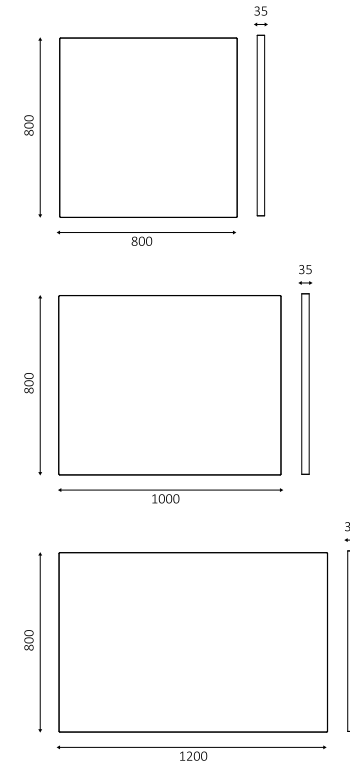

GOYA collection

Ambient lighting

SPEHO
ILLUMINATED MIRRORS

Mirrors with a decorative side profiles to project the light from the top and bottom of the mirror.

With and without magnifying mirror.

Espejos con perfil lateral decorativo que ofrece iluminación indirecta mediante proyección de la luz por la parte superior e inferior del espejo.

Power 220-240V
Potencia 220-240V

(Optional 110V)
(Opcional 110V)

Color temperature 3000K
Temperatura de color 3000K

| 4000K | 5700K
| 4000K | 5700K

Decorative frame aluminum
Marco decorativo de aluminio

Glass 4 mm
Luna 4 mm

Sandblasted magnifying mirror width: 19 mm
Ancho del arenado del espejo de aumento: 19 mm

Extra

Extras

-  Glow led strip.
Tira led Glow.
-  Lighted magnifying mirror.
Espejo aumento iluminado.
(For sizes / Para dimensiones > 800 mm)
-  Adjustable intensity.
Intensidad regulable.
-  Defogger.
Antivaho.
-  Touch sensor.
Sensor táctil.
-  Adjustable color temperature
Temperatura de color regulable
-  Integrated magnifying mirror.
Espejo aumento integrado.
(For sizes / Para dimensiones > 800 mm)
-  Laser or backlit logo.
Logo láser o retroiluminado.

Standard sizes (mm)
Dimensiones estándares (mm)

 Please consult us for special sizes.
Consultar para medidas especiales.

Acabados
Finishing options

-  Matt black
Negro mate
-  Anodized
Anodizado

*Other decorations
available on demand
*Otros acabados
disponibles