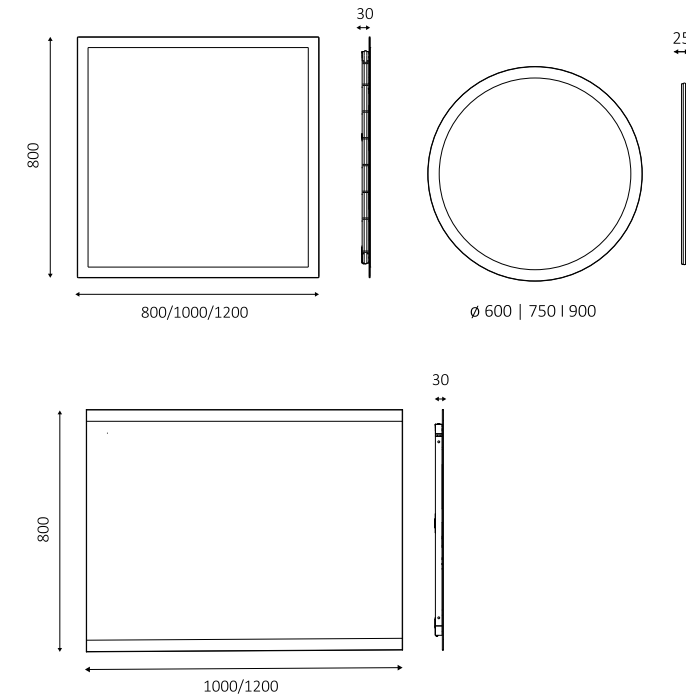

Power 220-240V
Potencia 220-240V

(Optional 110V)
(Opcional 110V)

Color temperature 3000K
Temperatura de color 3000K

| 4000K | 5700K
| 4000K | 5700K

Standard sandblasting width 20mm
Ancho estándar del arenado 20mm

(Optional 10 - 40 mm)
(Opcional 10 - 40 mm)

Glass 4 mm
Luna de 4 mm

 2 Positions
2 Posiciones

Extra

Extras

 Glow led strip.
Tira led Glow.

 Lighted magnifying mirror.
Espejo aumento iluminado.
(For sizes / Para dimensiones > 800 mm)

 Adjustable intensity.
Intensidad regulable.

 Defogger.
Antivaho.

 Touch sensor.
Sensor táctil.

 Adjustable color temperature
Temperatura de color regulable

 Integrated magnifying mirror.
Espejo aumento integrado.
(For sizes / Para dimensiones > 800 mm)

 Laser or backlit logo.
Logo láser o retroiluminado.

Standard sizes (mm)
Dimensiones estándares (mm)

 Please consult us for special sizes.
Consultar para medidas especiales.