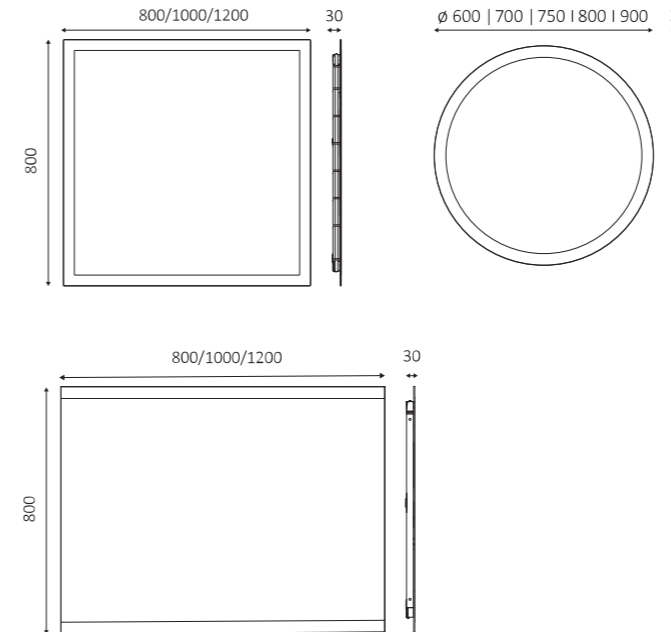

Standard sizes (mm) Dimensions standards (mm)

Please consult us for special sizes.
Demander pour les dimensions spéciales.