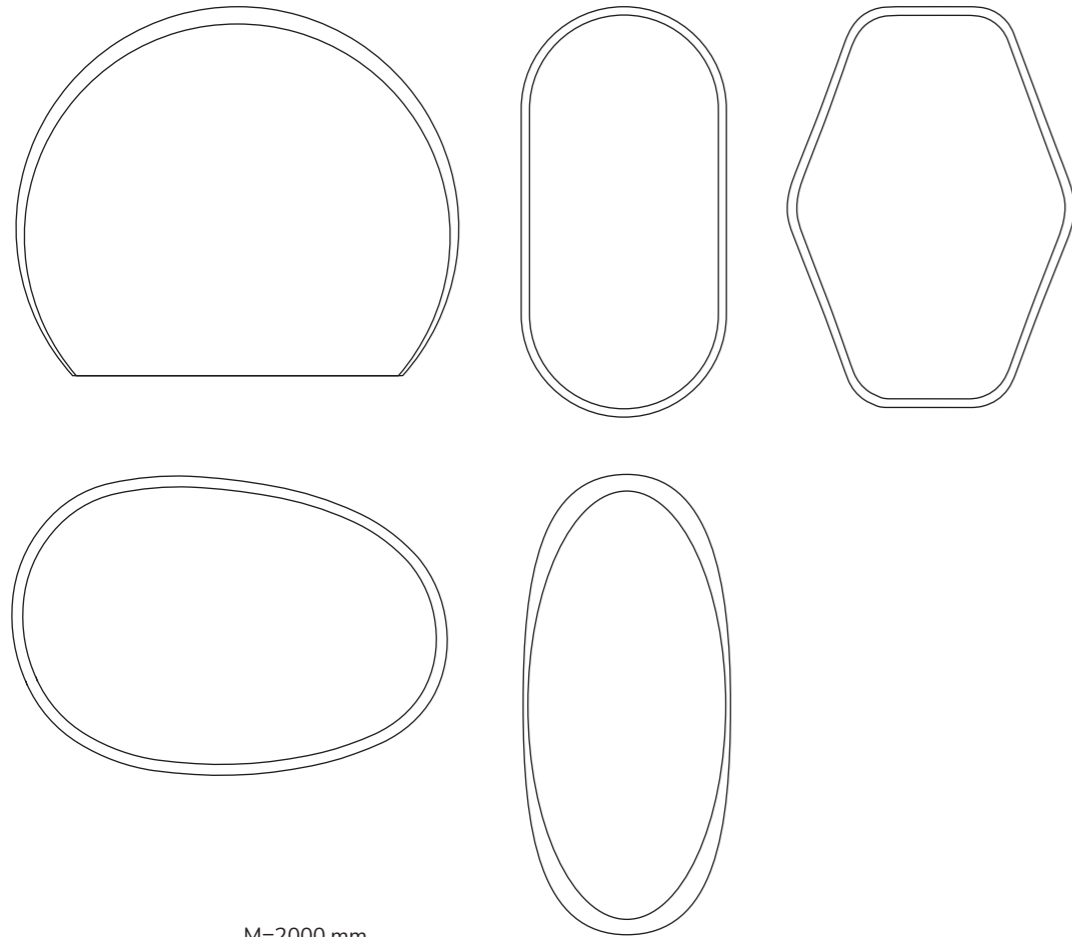

Optional 10 - 30 mm
Option 10-30 mm

Mirror glass 4 mm
Verre de 4 mm

Extra Extras

Glow led strip.
Bande LED Glow.

Lighted magnifying mirror
Miroir grossissant éclairé.
(For sizes / Pour dimension > 800 mm)

Custom logo.
Logo personnalisé.

Standard sizes (mm) Dimensions standards (mm)

Please consult us for special sizes.
Demander pour les dimensions spéciales.

Here you will find proposals designed to inspire you.
Vous trouverez ici des propositions conçues pour trouver l'inspiration.

Maximum size M=2000 mm
Dimensions maximales H=1200 mm
D=1600 mm