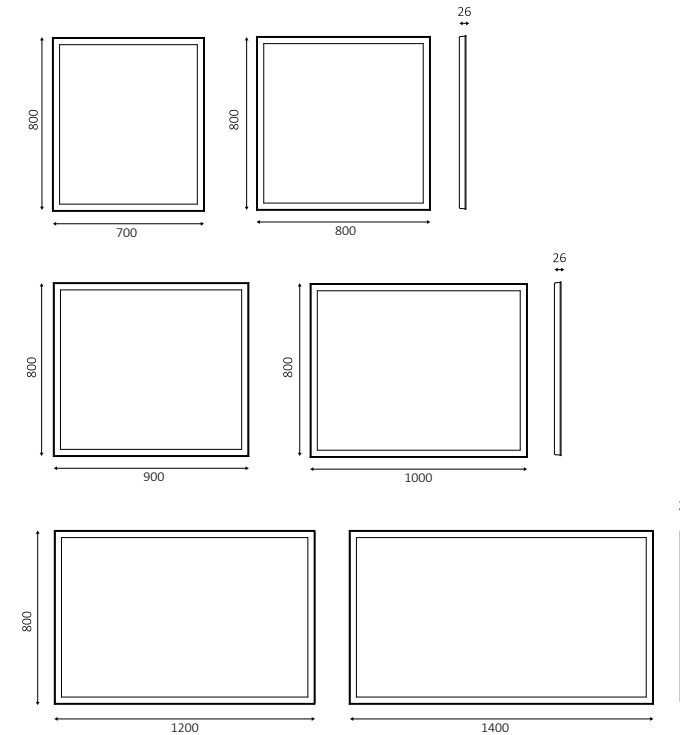

Standard sizes (mm)

Dimensiones estándares (mm)

Please consult us for special sizes.
Consultar para medidas especiales.

Acabados

Finishing options

Matt aluminium
Aluminio mate