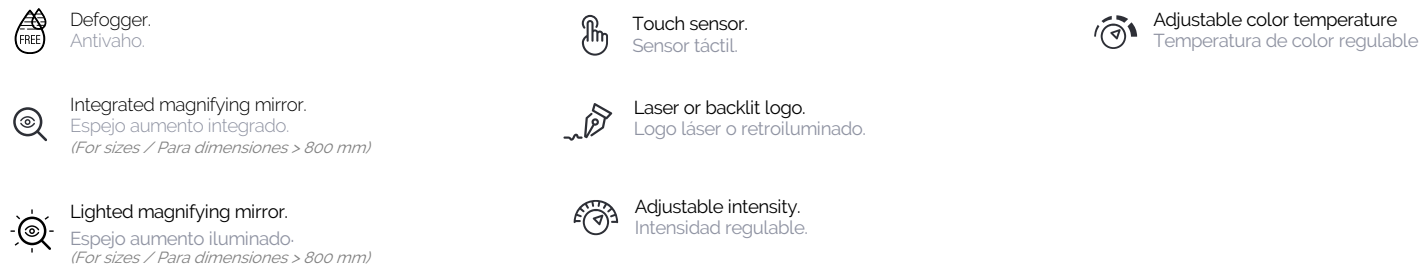

Extra

Extras