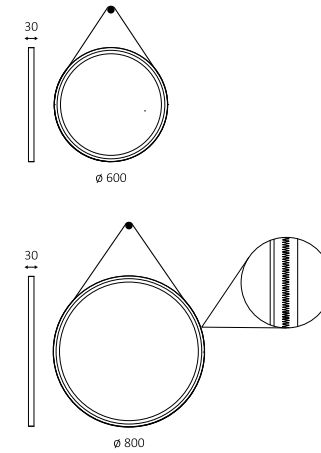

## Specifications

Especificaciones

Lighting System thermoformed base + tira de led 120leds/m  
Sistema de iluminación base termoconformada + tira de led 120leds/m

Power 220-240V Potencia 220-240V	(Optional 110V) (Opcional 110V)
Color temperature 3000K Temperatura de color 3000K	4000K   5700K   4000K   5700K
Distance of the sandblasting to the edge 15mm Distancia del arenado al borde 15mm	(Min 10mm) (Min 10mm)
Standard sandblasting width 18mm Ancho estándar del arenado 18mm	(Optional 12/15 mm) (Opcional 12/15 mm)

Glass 4 mm  
Luna de 4 mm

Mirror with thermoformed frame covered by a synthetic leather strap  
Espejo con marco termoconformado cubierto por una correa de piel sintética

## Extra

Extras

- Defogger. Antivaho.
- Touch sensor. Sensor táctil.
- Adjustable color temperature. Temperatura de color regulable.
- Integrated magnifying mirror. Espejo aumento integrado. (For sizes / Para dimensiones > 800 mm)
- Laser or backlit logo. Logo láser o retroiluminado.
- Lighted magnifying mirror. Espejo aumento iluminado. (For sizes / Para dimensiones > 800 mm)
- Adjustable intensity. Intensidad regulable.

Standard sizes (mm)  
Dimensiones estándares (mm)

Please consult us for special sizes.  
Consultar para medidas especiales.

Acabados  
Finishing options

- Strap / Correa
- Taupe 03  
Taupe 03
  - Matt black  
Negro mate
- \*Other decorations available on demand  
\*Otros acabados disponibles