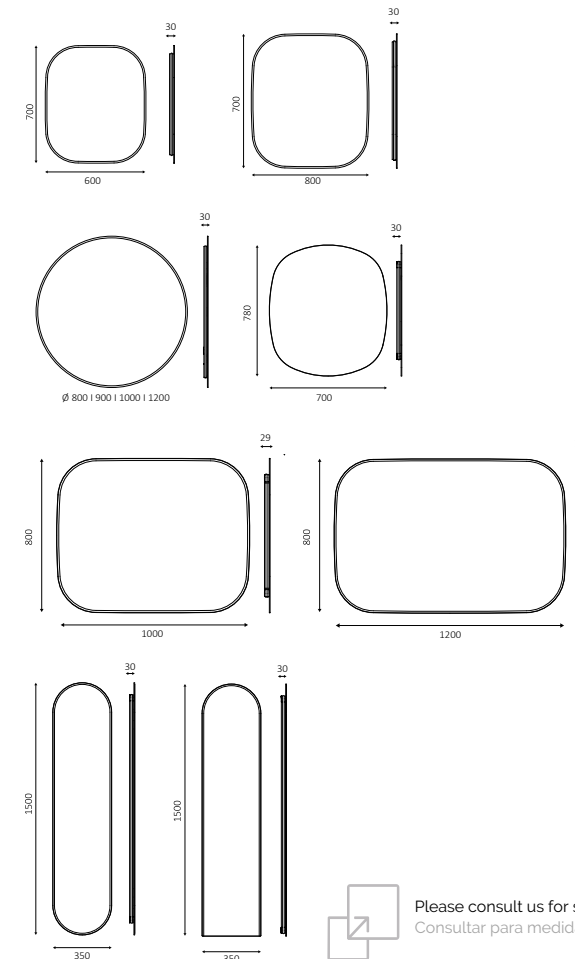

Standard sizes (mm) Dimensiones estándares (mm)

Acabados Finishing options

Matt Black
Negro

Gold
Oro

White
Blanco

*Other decorations
available on demand
*Otros acabados
disponibles