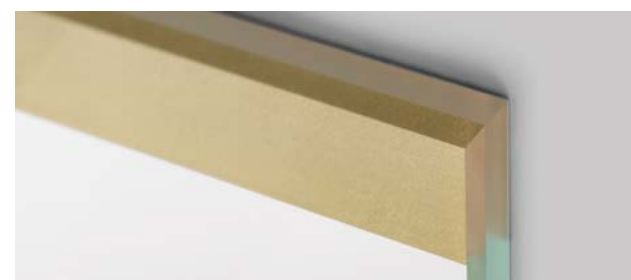

LIVIA collection

Ambient lighting

SPEHO
ILLUMINATED MIRRORS