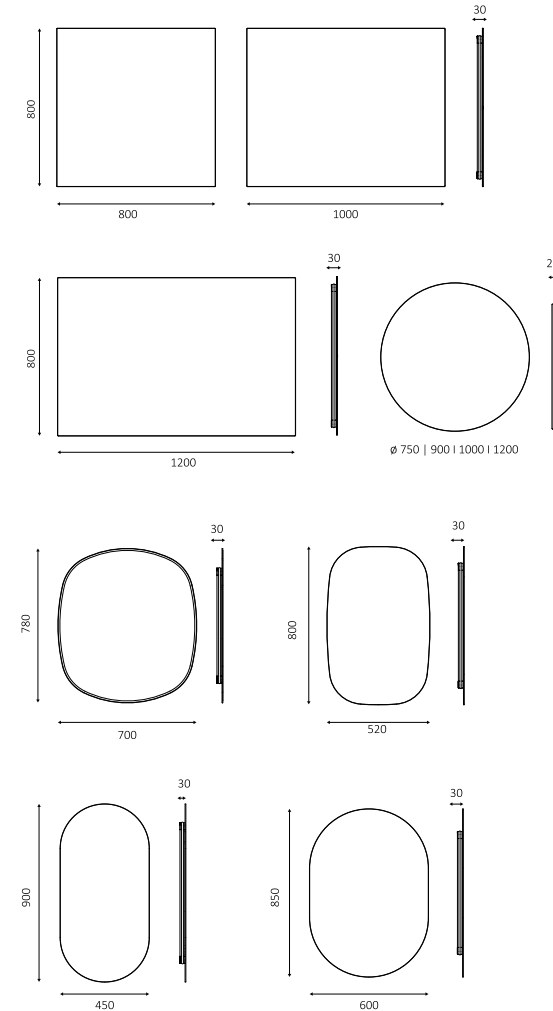

Color temperature 3000K
Temperatura de color 3000K

| 4000K | 5700K
| 4000K | 5700K

Glass 4 mm
Luna de 4 mm

 2 Positions
2 Posiciones

Extra

Extras

Glow led strip.
Tira led Glow.

Lighted magnifying mirror.
Espejo aumento iluminado.
(For sizes / Para dimensiones > 800 mm)

Adjustable intensity.
Intensidad regulable.

Defogger.
Antivaho.

Touch sensor.
Sensor táctil.

Adjustable color temperature
Temperatura de color regulable

Integrated magnifying mirror.
Espejo aumento integrado.
(For sizes / Para dimensiones > 800 mm)

Laser or backlit logo.
Logo láser o retroiluminado.

Standard sizes (mm)

Dimensiones estándares (mm)

Please consult us for special sizes.
Consultar para medidas especiales.