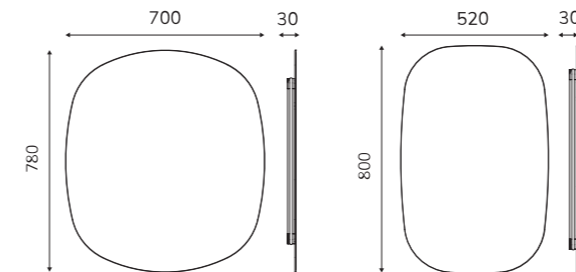

Lighted magnifying mirror.
Miroir grossissant éclairé.
(For sizes / Pour dimension > 800 mm)

Adjustable intensity.
Intensité réglable

Defogger.
Antibuée.

Sensor touch.
Interrupteur tactile.

Adjustable color temperature.
Température de couleur réglable

Integrated magnifying mirror.
Miroir grossissant intégré.
(For sizes / Pour dimension > 800 mm)

Custom logo.
Logo personnalisé.

Standard sizes (mm) Dimensions standards (mm)

Please consult us for special sizes.
Demander pour les dimensions spéciales.

Maximum size
Dimensions maximales
W=2000 mm
H=1200 mm
D=1600 mm