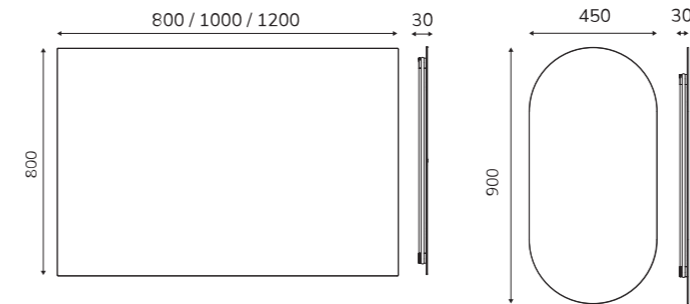

Power 220-240V
Puissance 220-240 V

Optional 110V
Option 110 V

Color temperature 3000K
Température de couleur 3000K

Optional 4000K
Option 4000K

Mirror glass 4 mm
Verre de 4 mm

Extra Extras

Glow led strip.
Bande LED Glow.

Lighted magnifying mirror.
Miroir grossissant éclairé.
(For sizes / Pour dimension > 800 mm)

Adjustable intensity.
Intensité réglable

Defogger.
Antibuée.

Sensor touch.
Interrupteur tactile.

Adjustable color temperature.
Température de couleur réglable

Integrated magnifying mirror.
Miroir grossissant intégré.
(For sizes / Pour dimension > 800 mm)

Custom logo.
Logo personnalisé.

Standard sizes (mm) Dimensions standards (mm)

Please consult us for special sizes.
Demander pour les dimensions spéciales.

Maximum size
Dimensions maximales
W=2000 mm
H=1200 mm
D=1600 mm