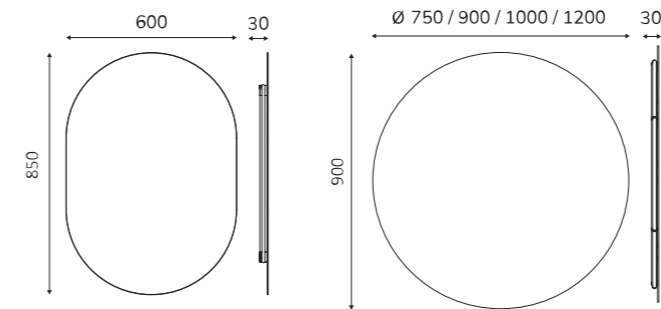

Lighted magnifying mirror.
Miroir grossissant éclairé.
(For sizes / Pour dimension > 800 mm)

Adjustable intensity.
Intensité réglable

Defogger.
Antibuée.

Sensor touch.
Interrupteur tactile.

Adjustable color temperature.
Température de couleur réglable

Integrated magnifying mirror.
Miroir grossissant intégré.
(For sizes / Pour dimension > 800 mm)

Custom logo.
Logo personnalisé.

Standard sizes (mm) Dimensions standards (mm)

Please consult us for special sizes.
Demander pour les dimensions spéciales.

Maximum size
Dimensions maximales
W=2000 mm
H=1200 mm
D=1600 mm