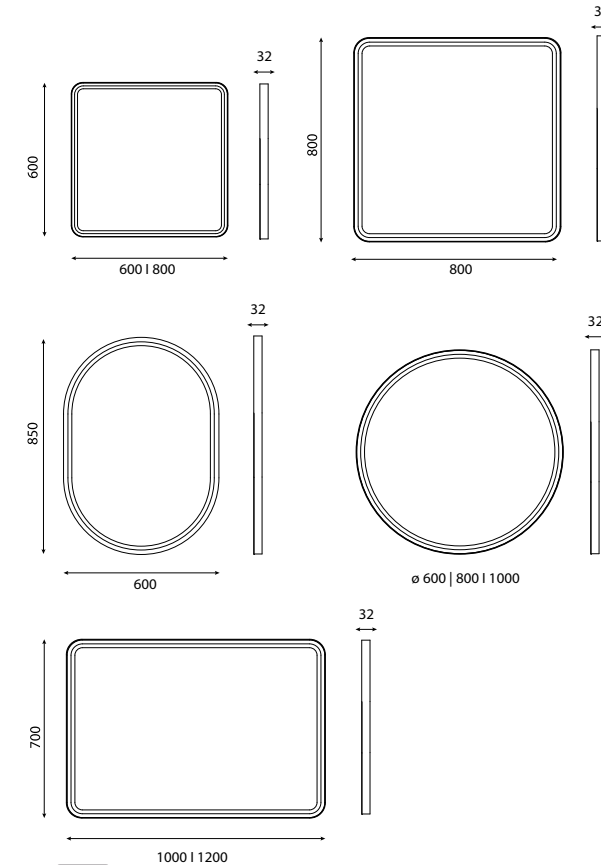

Decorative frame: aluminum  
Marco decorativo: aluminio

Glass 4 mm  
Luna de 4 mm

 2 Positions  
2 Posiciones

## Standard sizes (mm)

### Dimensiones estándares (mm)

 Please consult us for special sizes.  
Consultar para medidas especiales.