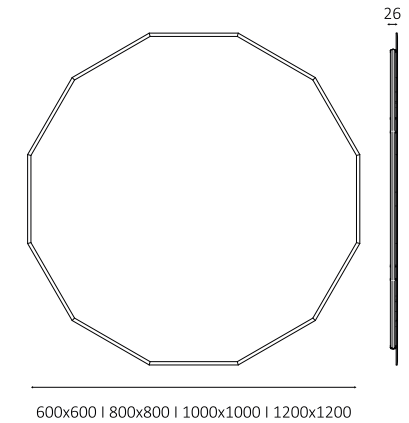

Glass 5 mm
Luna de 5 mm

Standard sizes (mm)
Dimensiones estándares (mm)

Please consult us for special sizes.
Consultar para medidas especiales.

Extra

Extras

Glow led strip.
Tira led Glow.

Lighted magnifying mirror.
Espejo aumento iluminado.
(For sizes / Para dimensiones > 800 mm)