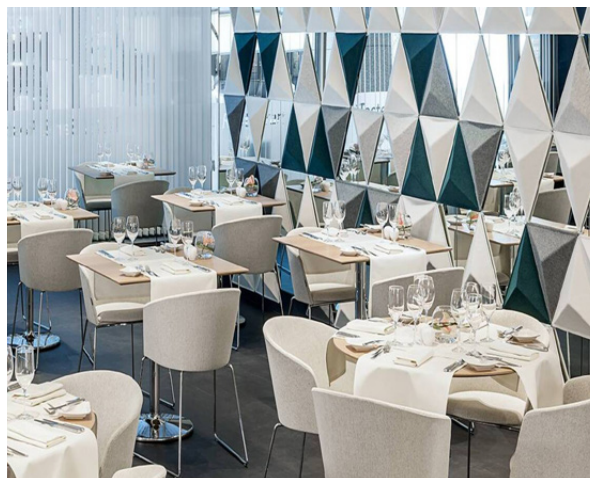

Hotel NH
Collection Berlin
Friedrichstrasse 4*

Localización: Berlin,
Alemania

Unidades: 270 espejos