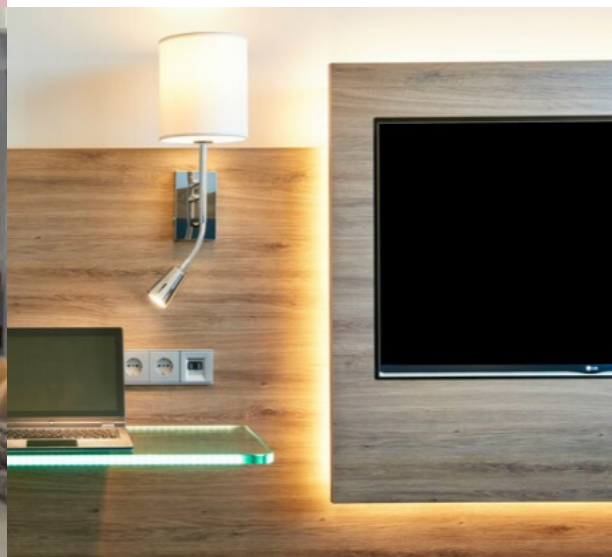

En la zona de estancia, espejo chic soportado por un mástil metálico y sobre un escritorio muy funcional que hace la vez de tocador y zona de trabajo.

moxy
HOTELS

Moxi Brussels City Center 4*

Localización: Bruselas,
Bélgica