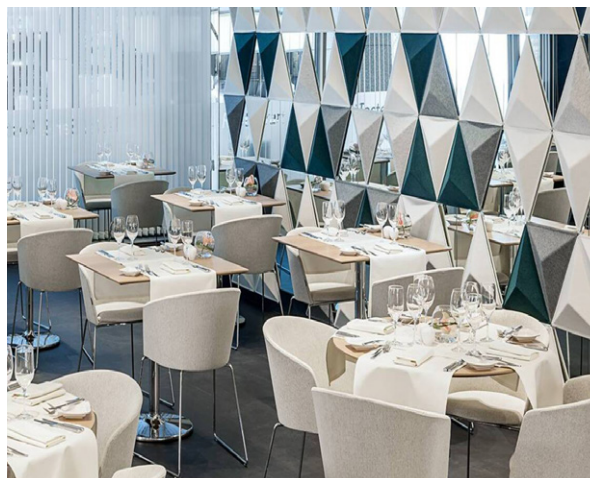

**Hotel NH
Collection Berlin
Friedrichstrasse 4***

Localización: Berlin,
Alemania

Unidades: 270 espejos