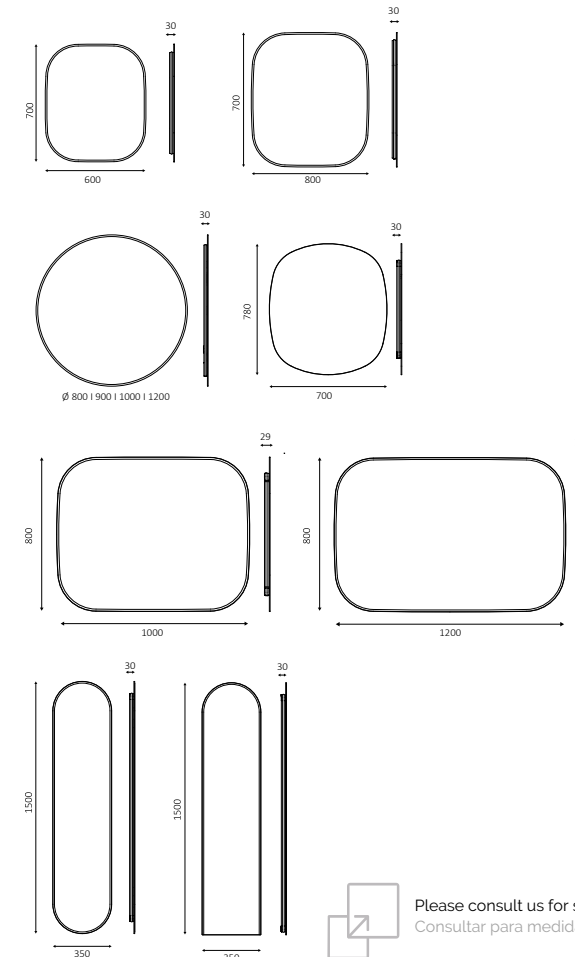

Screen printed edge 10mm
Borde serigrafiado 10mm

Minimum-maximum screen printed edge 10- 20 mm
Mínimo-máximo borde serigrafiado 10-20 mm

Glass 4 mm
Luna de 4 mm

 2 Positions
2 Posiciones

Extra

Extras

 Glow led strip.
Tira led Glow.

 Lighted magnifying mirror.
Espejo aumento iluminado.
(For sizes / Para dimensiones > 800 mm)

 Adjustable intensity.
Intensidad regulable.

 Defogger.
Antivaho.

 Touch sensor.
Sensor táctil.

 Adjustable color temperature
Temperatura de color regulable

 Integrated magnifying mirror.
Espejo aumento integrado.
(For sizes / Para dimensiones > 800 mm)

 Laser or backlit logo.
Logo láser o retroiluminado.

Standard sizes (mm) Dimensiones estándares (mm)

 Please consult us for special sizes.
Consultar para medidas especiales.