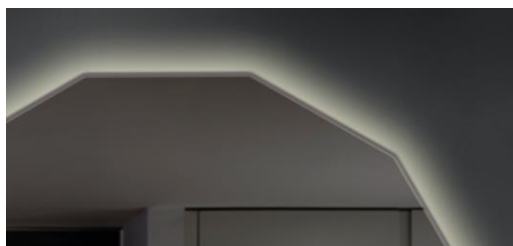

# SPEHO

ILLUMINATED MIRRORS

Frameless mirrors with beveled edges. Smoothly polished edges to create a "free-floating effect" on the wall.

Ideal for bathroom, dressing room, bedroom, common areas... Spaces where you want to create a distinguished atmosphere with personality.

Especjos con el borde biselado, sin marco. Con cantos suavemente pulidos para crear un "efecto volado" sobre la pared

Ideal para baño, vestidor, habitación, zonas comunes... Espacios donde se quiera crear un ambiente distinguido y con personalidad.