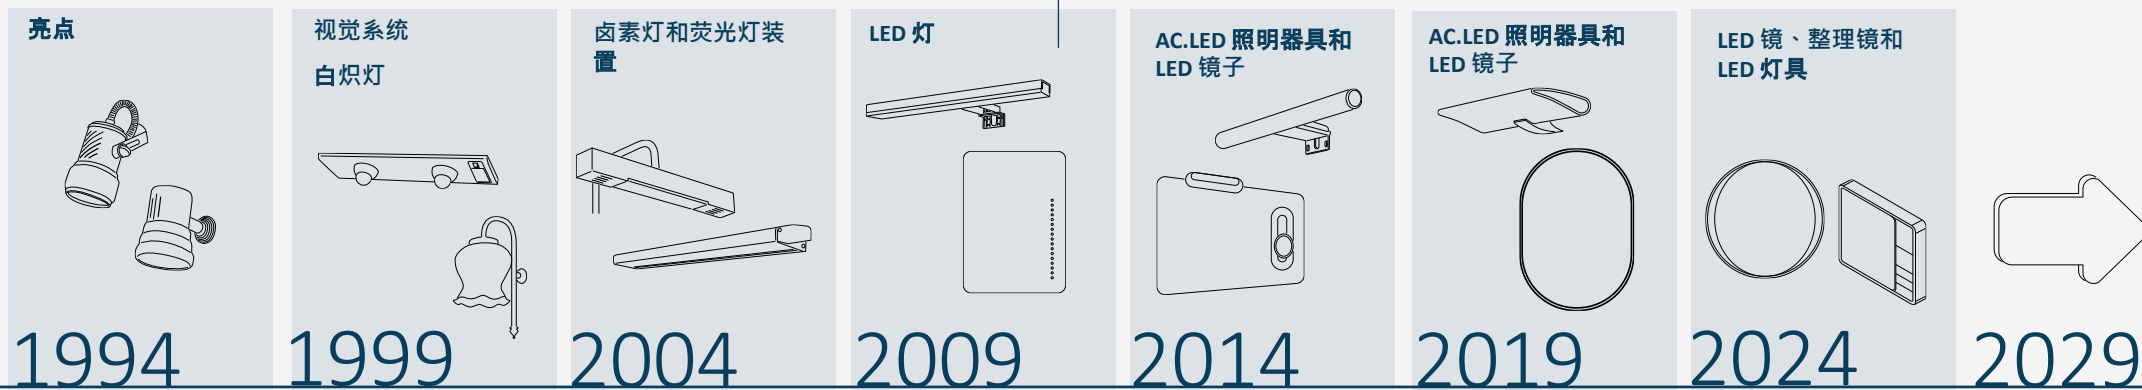

EBIR
GROUP

我们的历史

Ebir ASIA 诞生

EBIR 基金会
29/11/1994

70.000
年度单位

8 员工

500 m²
阿尔达亚仓库

植入
企业资源规划-
Geinfor