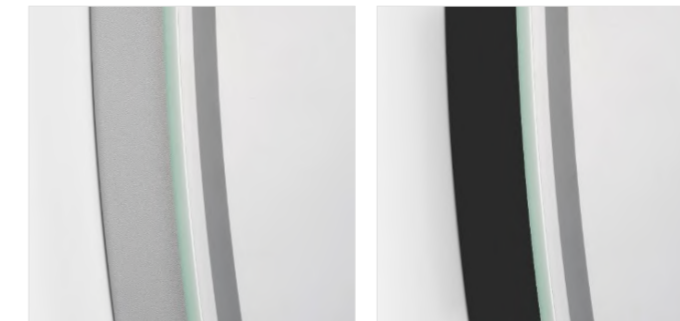

## AINA collection

Direct lighting

---

Round mirror collection with perimetral sandblasting and decorative frame. Highly functional, perfect for precision tasks.

Colección de espejos redondos con arenado perimetral y marco decorativo. Altamente funcional, perfecto para tareas de precisión.

## Finishing options

Acabados

Silver grey  
Gris plata

Matt black\*  
Negro mate\*

\*Minimum units  
\*Unidades mínimas