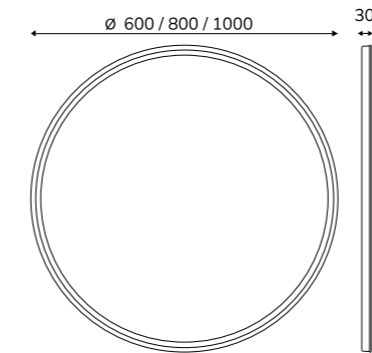

Distance of the sandblasting to the edge 15 mm  
Distancia del arenado al borde 15 mm

Standard sandblasting width 18 mm  
Ancho estándar del arenado 18 mm

Thermoformed rear frame in grey  
Marco trasera termoconformada en gris

Mirror glass 4 mm  
Luna de 4 mm

Optional 110V  
Opcional 110V

Optional 4000K  
Opcional 4000K

Min. 10 mm  
Mín.10 mm

Optional 12/15 mm  
Opcional 12/15 mm

Optional black min. units  
Opcional negro unidades mínimas

## Extra

Extras

Standard sizes (mm)  
Dimensiones estándares (mm)