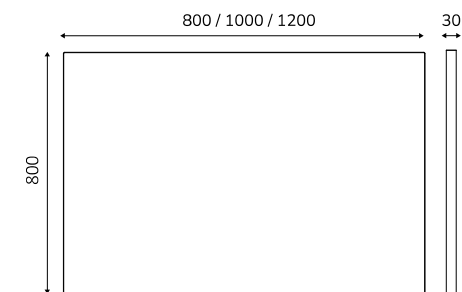

Standard sizes (mm)

Dimensiones estándares (mm)