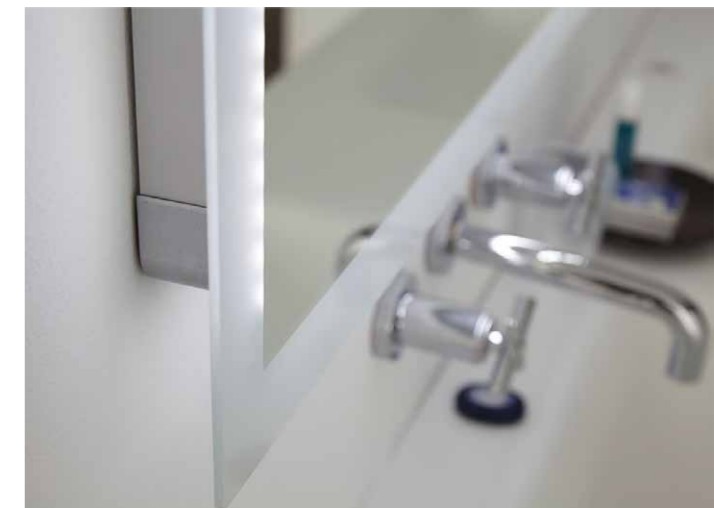

GRAYCE collection

Ambient lighting

SPEHO
ILLUMINATED MIRRORS

Specifications

Especificaciones

Qlick install System
Sistema Qlick install

Lighting System led strip 120 leds/m
Sistema de iluminación tira de led 120 leds/m

Power 220-240V
Potencia 220-240V

Optional 110V
Opcional 110V

Color temperature 3000K
Temperatura de color 3000K

Optional 4000K
Opcional 4000K

Standard sandblasting width 20 mm
Ancho estándar del arenado 20 mm

Optional 10 - 30 mm
Opcional 10 - 30 mm

Mirror glass 4 mm
Luna de 4 mm

Extra

Extras

Glow led strip.
Tira led Glow.

Lighted magnifying mirror.
Espejo aumento iluminado.
(For sizes / Para dimensiones > 800 mm)

Adjustable intensity.
Intensidad regulable.

Defogger.
Antivaho.

Sensor touch.
Sensor táctil.

Adjustable color temperature.
Temperatura de color regulable.

Integrated magnifying mirror.
Espejo aumento integrado.
(For sizes / Para dimensiones > 800 mm)

Custom logo.
Logo personalizado.

Standard sizes (mm)
Dimensiones estándares (mm)

Please consult us for special sizes.
Consultar para medidas especiales.