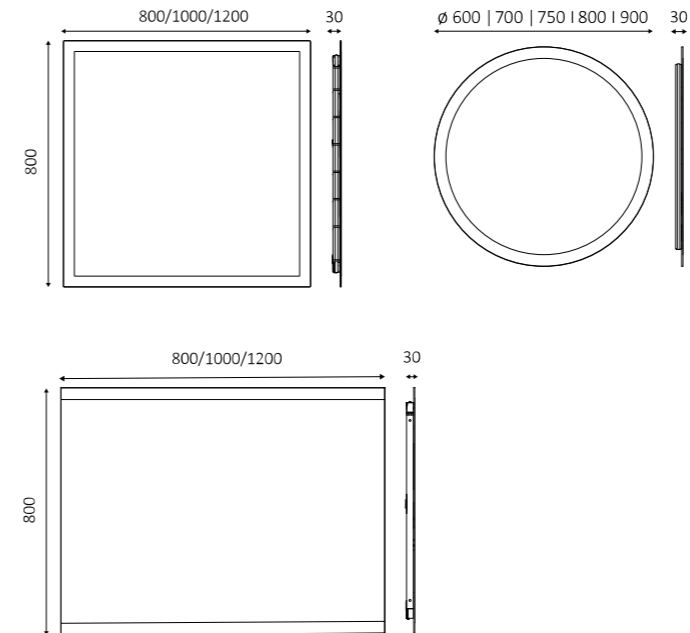

Color temperature 3000K  
Temperatura de color 3000K

Optional 4000K  
Opcional 4000K

Standard sandblasting width 20 mm  
Ancho estándar del arenado 20 mm

Optional 10 - 30 mm  
Opcional 10 - 30 mm

Mirror glass 4 mm  
Luna de 4 mm

## Extra

Extras

 Glow led strip.  
Tira led Glow.

 Lighted magnifying mirror.  
Espejo aumento iluminado.  
(For sizes / Para dimensiones > 800 mm)

 Adjustable intensity.  
Intensidad regulable.

 Defogger.  
Antivaho.

Standard sizes (mm)  
Dimensiones estándares (mm)

 Please consult us for special sizes.  
Consultar para medidas especiales.

Here you will find proposals designed to inspire you.  
Aquí encontrará propuestas diseñadas para inspirarle.

Maximum size  
Medidas máximas  
W=2000 mm  
H=1200 mm  
D=1600 mm