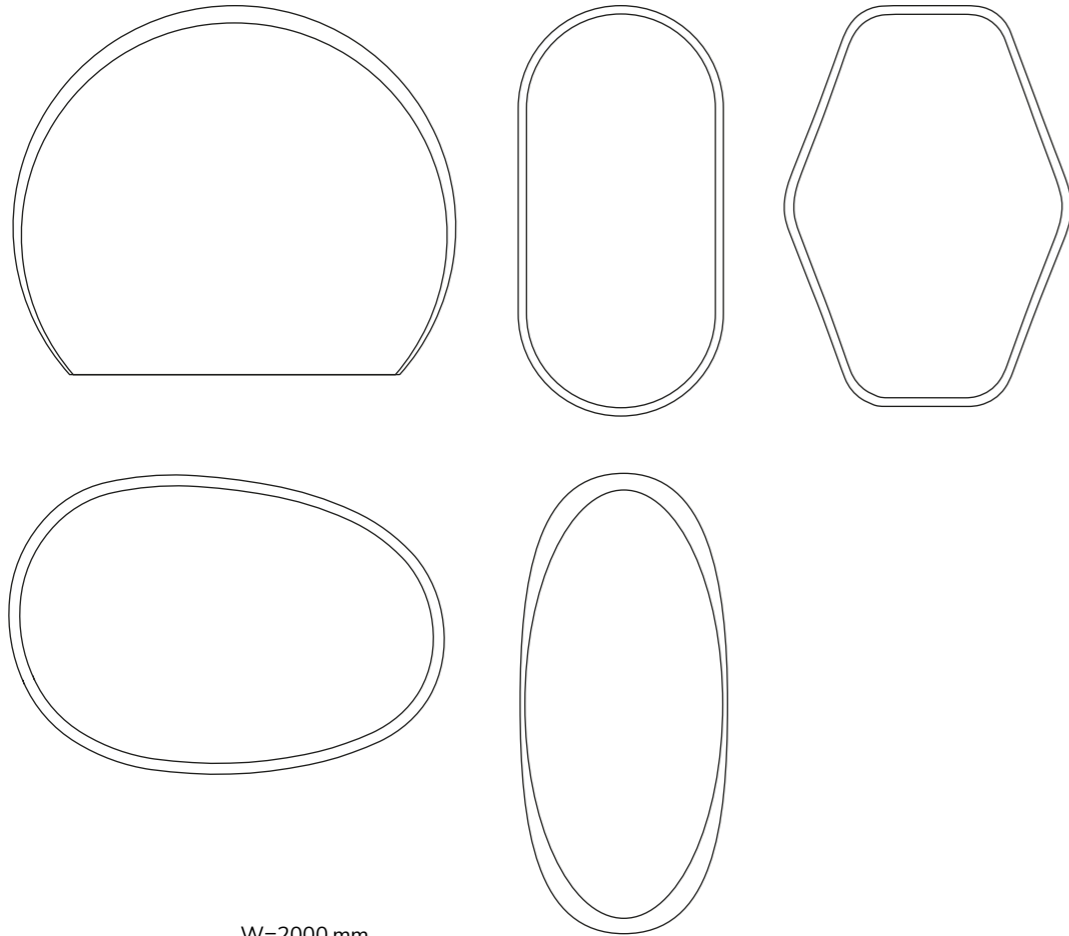

 Sensor touch.  
Sensor táctil.

 Adjustable color temperature.  
Temperatura de color regulable.

 Integrated magnifying mirror.  
Espejo aumento integrado.  
(For sizes / Para dimensiones > 800 mm)

 Custom logo.  
Logo personalizado.

Maximum size  
Medidas máximas  
W=2000 mm  
H=1200 mm  
D=1600 mm