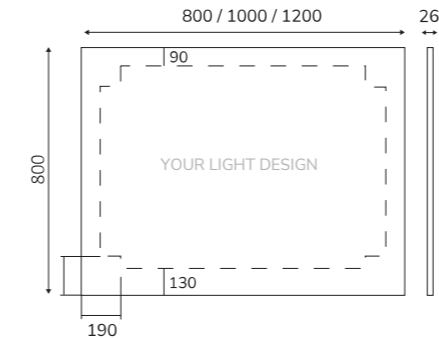

## Standard sizes (mm)

Dimensiones estándares (mm)

Sizes up to 1200 mm. Please consult us for special sizes.

Dimensiones hasta 1200 mm. Consultar para medidas especiales.

Maximum size  
Medidas máximas

W=2000 mm  
H=1200 mm