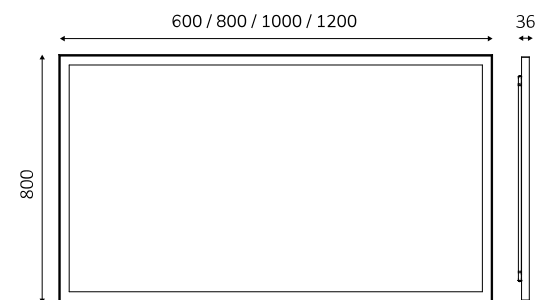

Standard sizes (mm)

Dimensiones estándares (mm)