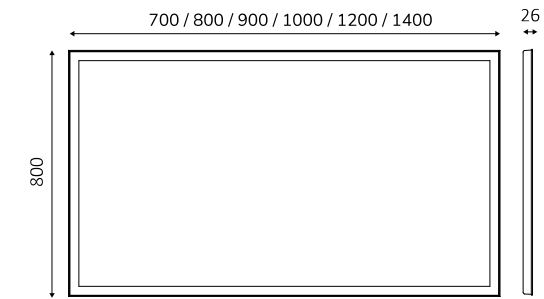

 Sensor touch.  
Sensor táctil.

 Custom logo.  
Logo personalizado.

 Adjustable intensity.  
Intensidad regulable.

 Adjustable color temperature.  
Temperatura de color regulable.

Standard sizes (mm)

Dimensiones estándares (mm)