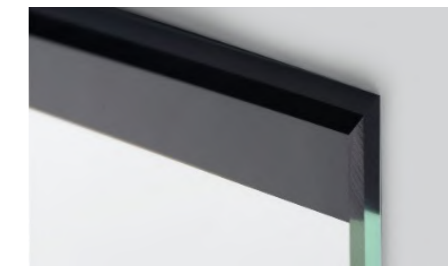

Matt Black
Negro