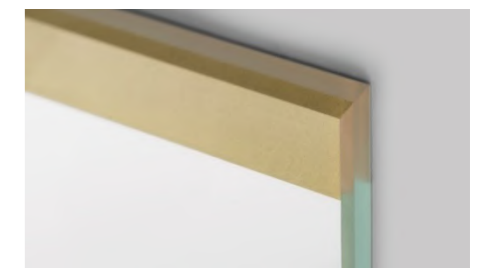

LIVIA collection

Ambient lighting

SPEHO

ILLUMINATED MIRRORS

Specifications

Especificaciones

Qlick install System
Sistema Qlick install

Lighting System led strip 120 leds/m
Sistema de iluminación tira de led 120 leds/m

Power 220-240V
Potencia 220-240V

Optional 110V
Opcional 110V

Color temperature 3000K
Temperatura de color 3000K

Optional 4000K
Opcional 4000K

Painted edge 10 mm
Borde pintado 10 mm

Mínimum-maximum painted edge 10 - 20 mm
Mínimo-máximo borde pintado 10 - 20 mm

Mirror glass 4 mm
Luna de 4 mm

Extra

Extras

Glow led strip.
Tira led Glow.

Lighted magnifying mirror.
Espejo aumento iluminado.
(For sizes / Para dimensiones > 800 mm)

Adjustable intensity.
Intensidad regulable.

Defogger.
Antivaho.

Sensor touch.
Sensor táctil.

Adjustable color temperature.
Temperatura de color regulable.

Integrated magnifying mirror.
Espejo aumento integrado.
(For sizes / Para dimensiones > 800 mm)

Custom logo.
Logo personalizado.

Standard sizes (mm)

Dimensiones estándares (mm)

Please consult us for special sizes.
Consultar para medidas especiales.

Acabados

Finishing options

White
Blanco

Matt Black
Negro

Gold
Oro