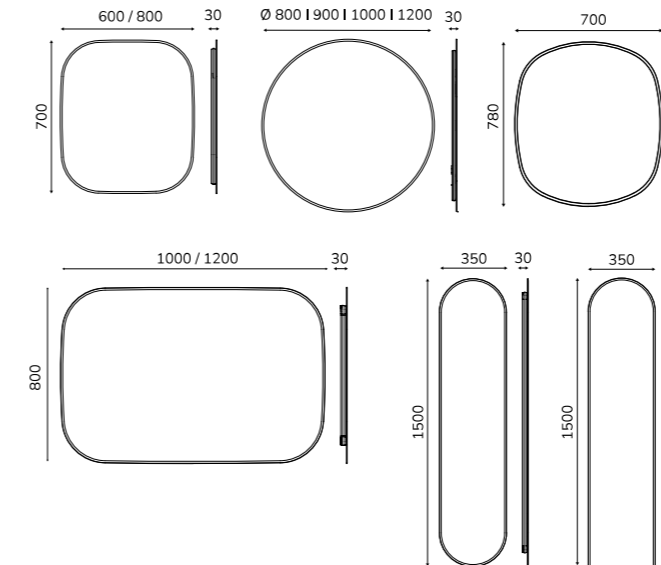

Mirror glass 4 mm
Luna de 4 mm

Extra

Extras

 Glow led strip.
Tira led Glow.

 Lighted magnifying mirror.
Espejo aumento iluminado.
(For sizes / Para dimensiones > 800 mm)

 Adjustable intensity.
Intensidad regulable.

 Defogger.
Antivaho.

 Sensor touch.
Sensor táctil.

 Adjustable color temperature.
Temperatura de color regulable.

 Integrated magnifying mirror.
Espejo aumento integrado.
(For sizes / Para dimensiones > 800 mm)

 Custom logo.
Logo personalizado.

Standard sizes (mm)

Dimensiones estándares (mm)

 Please consult us for special sizes.
Consultar para medidas especiales.

Acabados

Finishing options

White
Blanco

Matt Black
Negro

Gold
Oro

LIVIA collection

Ambient lighting

Here you will find proposals designed to inspire you.
Aquí encontrará propuestas diseñadas para inspirarle.

Maximum size
Medidas máximas

W=1600 mm
H=1100 mm