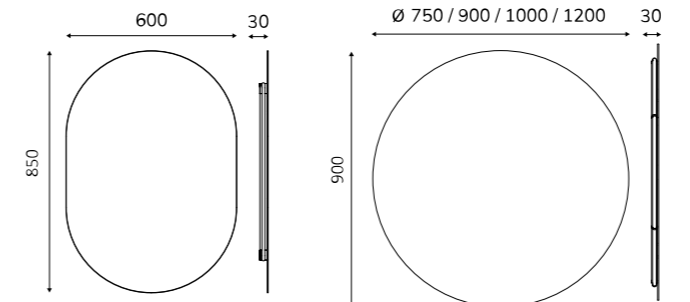

Power 220-240V
Potencia 220-240V

Optional 110V
Opcional 110V

Color temperature 3000K
Temperatura de color 3000K

Optional 4000K
Opcional 4000K

Mirror glass 4 mm
Luna de 4 mm

Extra

Extras

-  Glow led strip.
Tira led Glow.
-  Defogger.
Antivaho.
-  Integrated magnifying mirror.
Espejo aumento integrado.
(For sizes / Para dimensiones > 800 mm)
-  Lighted magnifying mirror.
Espejo aumento iluminado.
(For sizes / Para dimensiones > 800 mm)
-  Sensor touch.
Sensor táctil.
-  Custom logo.
Logo personalizado.
-  Adjustable intensity.
Intensidad regulable.
-  Adjustable color temperature.
Temperatura de color regulable.

Standard sizes (mm)

Dimensiones estándares (mm)

 Please consult us for special sizes.
Consultar para medidas especiales.

MARA collection

Ambient lighting

SPEHO
ILLUMINATED MIRRORS

Here you will find proposals designed to inspire you.
Aquí encontrará propuestas diseñadas para inspirarle.

Maximum size
Medidas máximas

W=2000 mm
H=1200 mm
D=1600 mm