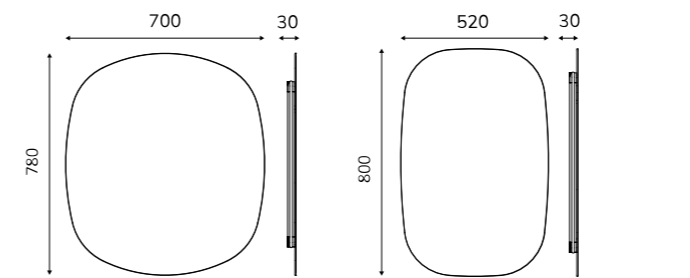

Power 220-240V
Potencia 220-240V

Optional 110V
Opcional 110V

Color temperature 3000K
Temperatura de color 3000K

Optional 4000K
Opcional 4000K

Mirror glass 4 mm
Luna de 4 mm

Extra

Extras

-  Glow led strip.
Tira led Glow.
-  Defogger.
Antivaho.
-  Integrated magnifying mirror.
Espejo aumento integrado.
(For sizes / Para dimensiones > 800 mm)
-  Lighted magnifying mirror.
Espejo aumento iluminado.
(For sizes / Para dimensiones > 800 mm)
-  Sensor touch.
Sensor táctil.
-  Custom logo.
Logo personalizado.
-  Adjustable intensity.
Intensidad regulable.
-  Adjustable color temperature.
Temperatura de color regulable.

Standard sizes (mm)

Dimensiones estándares (mm)

 Please consult us for special sizes.
Consultar para medidas especiales.

MARA collection

Ambient lighting

SPEHO
ILLUMINATED MIRRORS

Here you will find proposals designed to inspire you.
Aquí encontrará propuestas diseñadas para inspirarle.

Maximum size
Medidas máximas

W=2000 mm
H=1200 mm
D=1600 mm