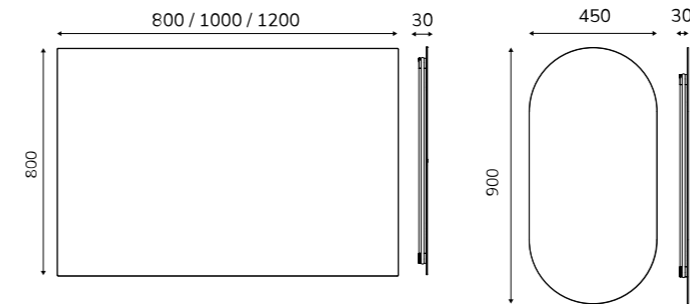

Power 220-240V
Potencia 220-240V

Optional 110V
Opcional 110V

Color temperature 3000K
Temperatura de color 3000K

Optional 4000K
Opcional 4000K

Mirror glass 4 mm
Luna de 4 mm

Extra

Extras

-  Glow led strip.
Tira led Glow.
-  Defogger.
Antivaho.
-  Integrated magnifying mirror.
Espejo aumento integrado.
(For sizes / Para dimensiones > 800 mm)
-  Lighted magnifying mirror.
Espejo aumento iluminado.
(For sizes / Para dimensiones > 800 mm)
-  Sensor touch.
Sensor táctil.
-  Custom logo.
Logo personalizado.
-  Adjustable intensity.
Intensidad regulable.
-  Adjustable color temperature.
Temperatura de color regulable.

Standard sizes (mm)

Dimensiones estándares (mm)

 Please consult us for special sizes.
Consultar para medidas especiales.

MARA collection

Ambient lighting

SPEHO
ILLUMINATED MIRRORS

Here you will find proposals designed to inspire you.
Aquí encontrará propuestas diseñadas para inspirarle.

Maximum size
Medidas máximas

W=2000 mm
H=1200 mm
D=1600 mm