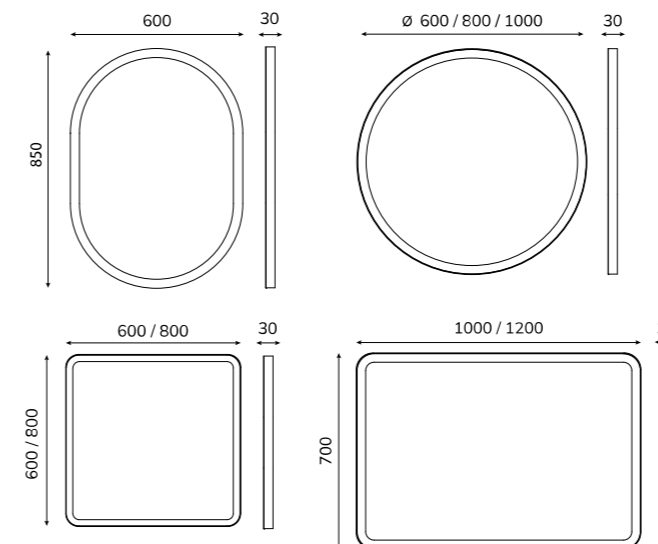

Power 220-240V
Potencia 220-240V

Optional 110V
Opcional 110V

Color temperature 3000K
Temperatura de color 3000K

Optional 4000K
Opcional 4000K

Standard sandblasting width 18 mm
Ancho estándar del arenado 18 mm

Optional 12/15 mm
Opcional 12/15 mm

Decorative metal frame
Marco decorativo de metal

Mirror glass 4 mm
Luna de 4 mm

Extra

Extras

- Defogger. Antivaho.
- Custom logo. Logo personalizado.
- Sensor touch. Sensor táctil.
- Adjustable intensity. Intensidad regulable.
- Integrated magnifying mirror. Espejo aumento integrado. (For sizes / Para dimensiones > 800 mm)
- Adjustable color temperature. Temperatura de color regulable.

Standard sizes (mm)

Dimensiones estándares (mm)

Please consult us for special sizes.
Consultar para medidas especiales.

Finishing options

Acabados

Negro Black Anthracite Antracita Silver Plata Gold Oro White Blanco

Matt black
Negro mate

Here you will find proposals designed to inspire you.
Aquí encontrará propuestas diseñadas para inspirarle.

Maximum size
Medidas máximas

W=2000 mm
H=1200 mm
D=1000 mm