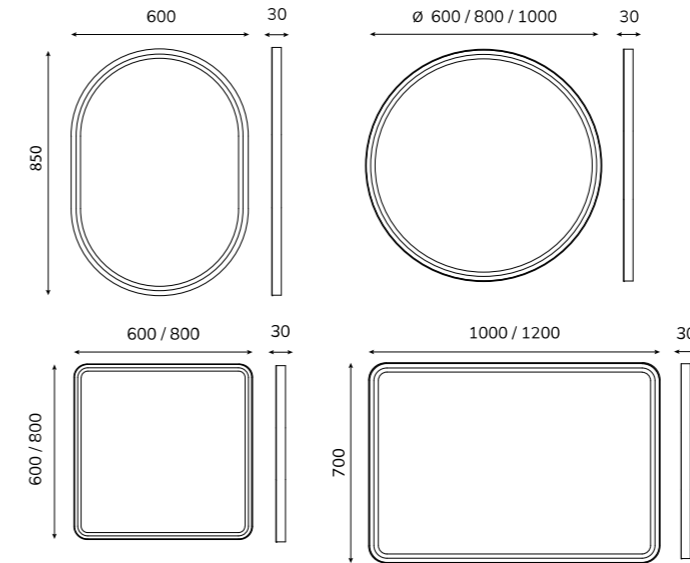

Color temperature 3000K
Temperatura de color 3000K

Optional 4000K
Opcional 4000K

Distance of the sandblasting to the edge 15 mm
Distancia del arenado al borde 15 mm

Min. 10 mm
Mín.10 mm

Standard sandblasting width 18 mm
Ancho estándar del arenado 18 mm

Optional 12/15 mm
Opcional 12/15 mm

Decorative metal frame
Marco decorativo de metal

Mirror glass 4 mm
Luna de 4 mm

Extra

Extras

- Defogger.
Antivaho.
- Custom logo.
Logo personalizado.
- Sensor touch.
Sensor táctil.
- Adjustable intensity.
Intensidad regulable.
- Integrated magnifying mirror.
Espejo aumento integrado.
(For sizes / Para dimensiones > 800 mm)
- Adjustable color temperature.
Temperatura de color regulable.

Standard sizes (mm) Dimensiones estándares (mm)

Please consult us for special sizes.
Consultar para medidas especiales.

Finishing options

Acabados

Negro
Black

Anthracite
Antracita

Silver
Plata

Gold
Oro

Matt black
Negro mate

Here you will find proposals designed to inspire you.
Aquí encontrará propuestas diseñadas para inspirarle.

Maximum size
Medidas máximas

W=2000 mm
H=1200 mm
D=1000 mm