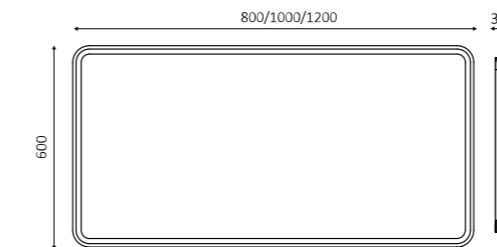

Extra

Extras

Glow led strip.
Tira led Glow.

Lighted magnifying mirror.
Espejo aumento iluminado.
(For sizes / Para dimensiones > 800 mm)

Adjustable intensity.
Intensidad regulable.

Defogger.
Antivaho.

Sensor touch.
Sensor táctil.

Adjustable color temperature.
Temperatura de color regulable.

Integrated magnifying mirror.
Espejo aumento integrado.
(For sizes / Para dimensiones > 800 mm)

Custom logo.
Logo personalizado.

Standard sizes (mm)
Dimensiones estándares (mm)

Please consult us for special sizes.
Consultar para medidas especiales.