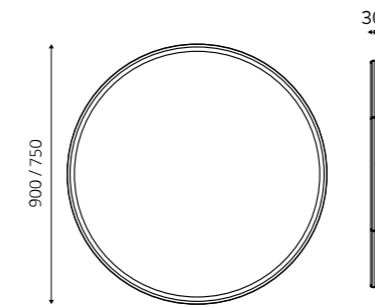

Optional 12/18/28 mm  
Opcional 12/18/28 mm

Mirror glass 4 mm  
Luna de 4 mm

## Extra

Extras

 Glow led strip.  
Tira led Glow.

 Lighted magnifying mirror.  
Espejo aumento iluminado.  
(For sizes / Para dimensiones > 800 mm)

 Adjustable intensity.  
Intensidad regulable.

 Defogger.  
Antivaho.

Standard sizes (mm)  
Dimensiones estándares (mm)

 Please consult us for special sizes.  
Consultar para medidas especiales.

Here you will find proposals designed to inspire you.  
Aquí encontrará propuestas diseñadas para inspirarle.

Maximum size  
Medidas máximas

W=2000 mm  
H=1200 mm  
D=1600 mm