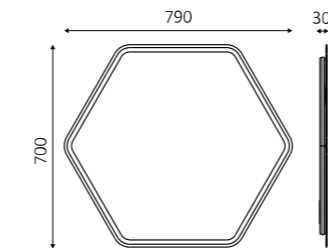

Extra

Extras

Glow led strip.
Tira led Glow.

Lighted magnifying mirror.
Espejo aumento iluminado.
(For sizes / Para dimensiones > 800 mm)

Adjustable intensity.
Intensidad regulable.

Defogger.
Antivaho.

Sensor touch.
Sensor táctil.

Adjustable color temperature.
Temperatura de color regulable.

Integrated magnifying mirror.
Espejo aumento integrado.
(For sizes / Para dimensiones > 800 mm)

Custom logo.
Logo personalizado.

Standard sizes (mm)
Dimensiones estándares (mm)

Please consult us for special sizes.
Consultar para medidas especiales.